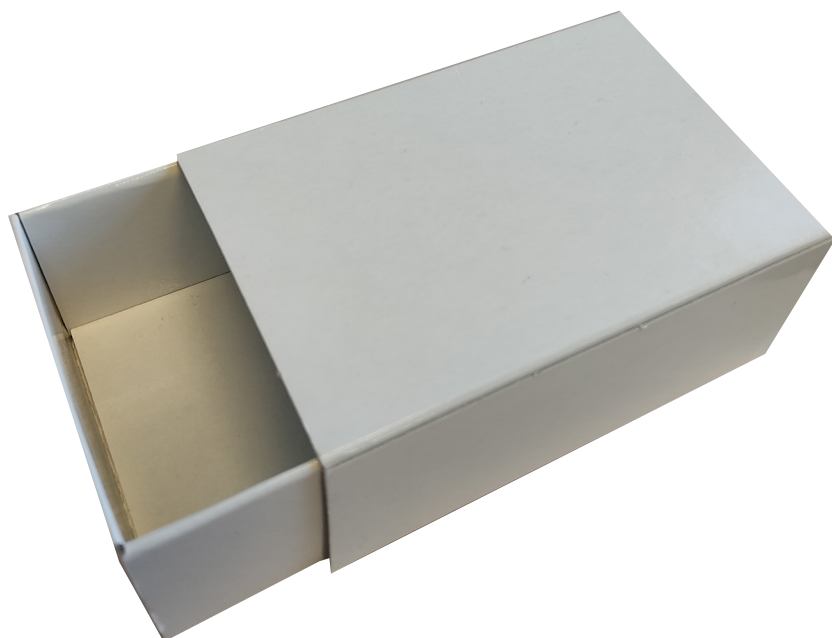

Linea Fiammifero

· Idoneo al contatto alimentare diretto ·

Art. Fiamm6   € 0.60
6.8x10x4.5
Conf. 100 pz.

Art. Fiamm8   € 0.70
8x12x5
Conf. 100 pz.

Art. Fiamm9   € 0.80
9.5x15x5.5
Conf. 100 pz.

· PORTA BISCOTTI FIAMMIFERO ·