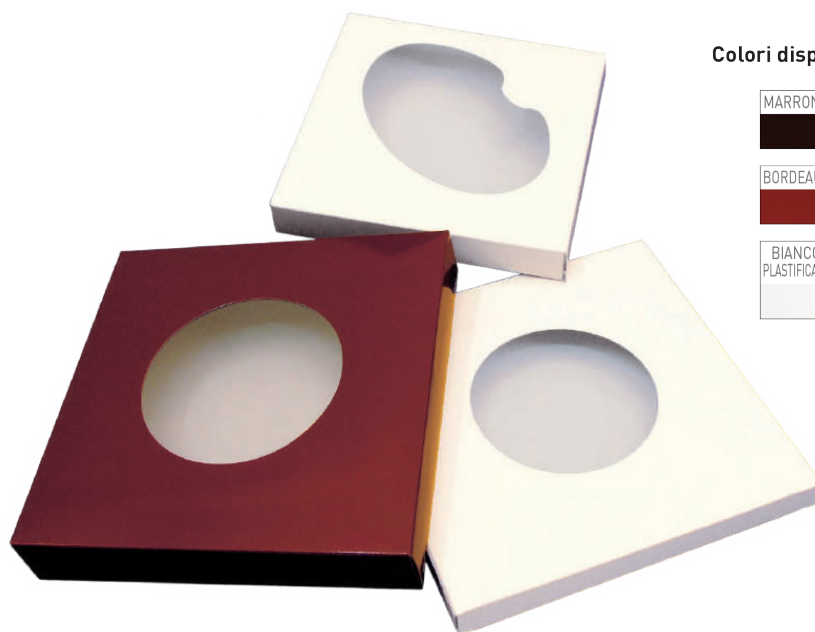

Art. D636 € 1,80

22x22xh 4 cm
conf. da 100 pz.

Art. D637 € 1,17

20x20xh 3 cm
conf. da 100 pz.

Art. DSMART1 € 1,31

17,5x19xh 3 cm
conf. da 100 pz.

Art. DSMART2 € 1,60

26x26xh 3 cm
conf. da 100 pz.

Art. DSMART3 € 2,33

31x32xh 3 cm
conf. da 100 pz.

Colori disponibili

Fondo cartone
coperchio
trasparente

Colori disponibili

Pirottino Slim

Pirottino dal profilo basso
lascia ben visibile il vostro prodotto e garantisce
un'ottima presa con la pinza.
Rigido e impermeabile è adatto all'uso in pasticceria
e nel catering.