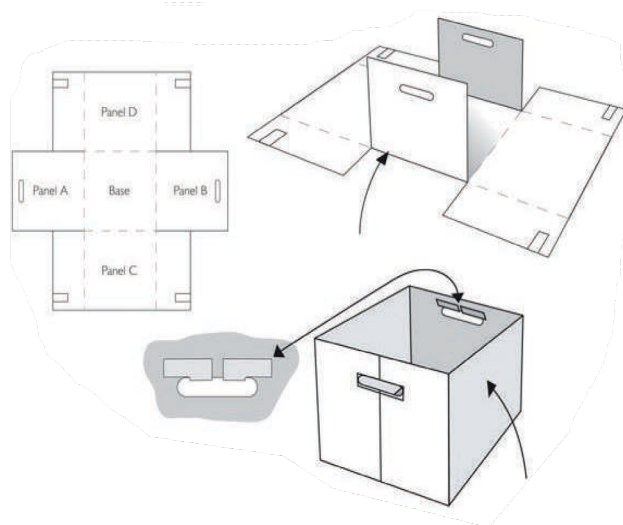

Art. BONET3414
34 x 14 xh 13 cm
conf. da 50 pz.
€ 1,34

Art. BONET3424
34 x 24 xh 14,5 cm
conf. da 50 pz.
€ 2,60

Colori disponibili

Wedding Cake

Art. DWED1
Scatola torta a piani
30x 30 x h 30 cm
conf. da 30 pz.

€ 3,37

Art. DWED 2
Scatola torta a piani
40x40x h 40 cm
conf. da 30 pz.

€ 4,05

Art. DWED 3
Scatola torta a piani
60 x 60 x h 50 cm
conf. da 15 pz.

€ 7,98

Art. DWED2P
Scatola torta a piani
40 x 40 x h 40 + 20 cm
conf. da 30 pz.