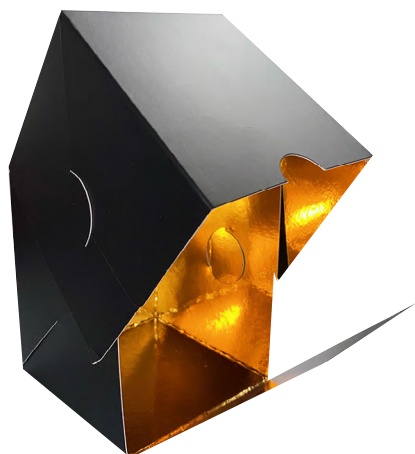

ART. ORV 9 € 0,68
scatola automontante
interno oro
8,5 x 8,5 xh 10 cm
conf. da 100pz.

ART. ORV 9 / S € 0,60
scatola automontante
senza interno oro
8,5 x 8,5 xh 10 cm
conf. da 100pz.
(disponibile solo bianca)

ART. D08 € 1,30
per 4 monoporzioni
19 x 19 xh 8,5 cm
conf. da 100pz.

ART. D09 € 0,88
per 2 monoporzioni
19 x 9 xh 8,5 cm
conf. da 100pz.

ART. D09KN € 1,03
per 2 monoporzioni ø8
11,5 x 23 xh 8,5 cm
conf. da 100pz.

ART. D08k € 0,43
per 1 monoporzioni
9 x 9 xh 8,5 cm
conf. da 100pz.

ART. D08KN € 0,57
per 1 monoporzioni ø8
11,5 x 11,5 xh 8,5 cm
conf. da 100pz.