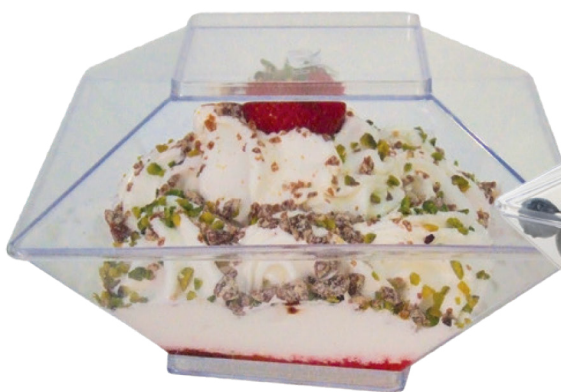

Art. DB21/1000   **€ 1, 21**
7,5x7,5xh 8 cm
bocca 16 cm
cop. h 3,9 cm - 1000 cc
Conf. da 180 pz.

Art. DB21/750   **€ 1, 14**
7,5x7,5xh 6,4 cm
bocca 16 cm
cop. h 3,9 cm - 750 cc
Conf. da 180 pz.

Art. DB21   **€ 1, 04**
6x6xh 6,6 cm
bocca 13 cm
cop. h 2,6 cm - 500 cc
Conf. da 250 pz.