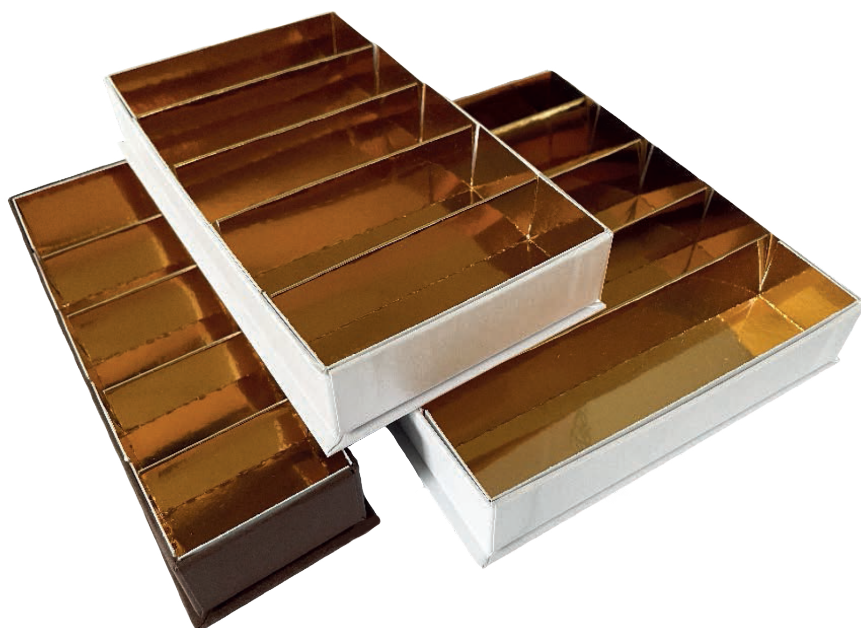

Mis. 19x15xh 3 cm - 12 sedi
conf. da 25 pz
€ 2,24

Mis. 27x19xh 3 cm - 24 sedi
conf. da 25 pz
€ 2,53

Colori disponibili
Avana Bianco e Marrone scuro

Scatole Cioccolatini

Scatole fondo + coperchio - rigide rivestite

Art. DRC12

Scatola 5 binari da 10,3x3,5 cm
scatola mis. 5,5 x 18 xh 5 cm
conf. da 50 pz.
€ 3,22

Art. DRC6

Scatola 5 binari da 5x3,5 cm
scatola mis. 5,5 x 18 xh 5 cm
conf. da 50 pz.
€ 1,83

Art. DC130

Scatola 5 binari da 5x3,5 cm
scatola mis. 5,5 x 18 xh 5 cm
conf. da 50 pz.
€ 3,22