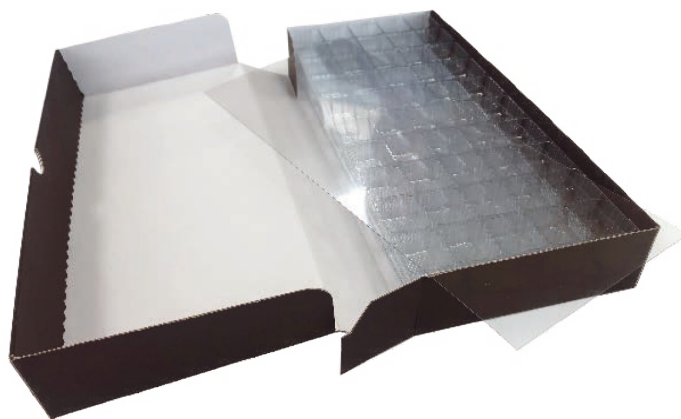

ALVEARE - ART.BAN

Art.BAN5

ALVEARE - ART.CRE
Foro 2,7x3,2xh 1,5 cm

Scatole Trasporto Cioccolatini

DISPONIBILI BIANCHE O MARRONI

Art. Ballo 155

€ 0,64

Misure 15,5x9,4xh 6 cm
(600gr)
Conf. da 100 pz.100 pz