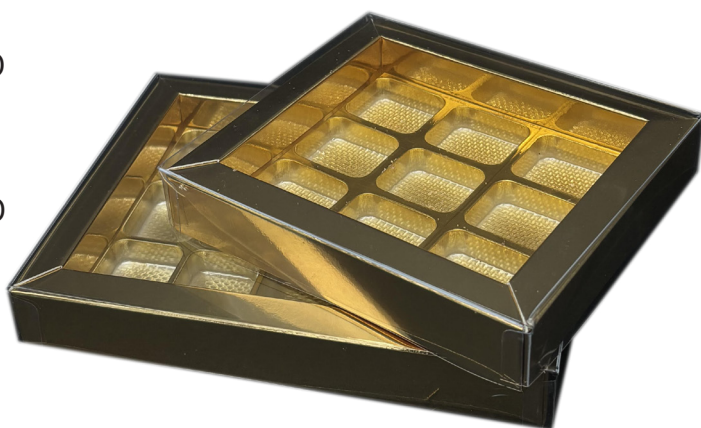

Art. D904-B/M € 5, 56

Porta 35 praline
Misure interne 27x17xh 2,5 cm
Misure esterne 27,5x17,5xh 4,5 cm
Conf. da 25 pz.

Fornite Montate

Scatole Cioccolatini

Modello a cassetto completa di alveolo oro mis. 2,7x3,2 cm, materassino e nastro oro

Mis. 19,5x19,5xh 2,5 cm € 3, 60 cad/ nr. 25 (incluso interno a scelta)

Optional interno aggiuntivo intercambiabile € 0, 25
non è previsto il materassino

Scatole Cioccolatini

Linea Gold

Cartoncino accoppiato oro
marciapiede ampio h 2,5 cm - coperchio trasparente -
termoformato oro alveolo mis. 3,2x2,7 cm

Fornite stese, montaggio optional € 0, 25 cad

Mis. 13,8x12xh 2,5 cm - 9 sedi € 1, 90
conf. da 50 pz

Mis. 17,5x13,3xh 2,5 cm - 15 sedi € 2, 40
conf. da 25 pz

Scatola porta praline alveolo 3,5 x 3,5 xh 2,5 cm *fornita già montata*